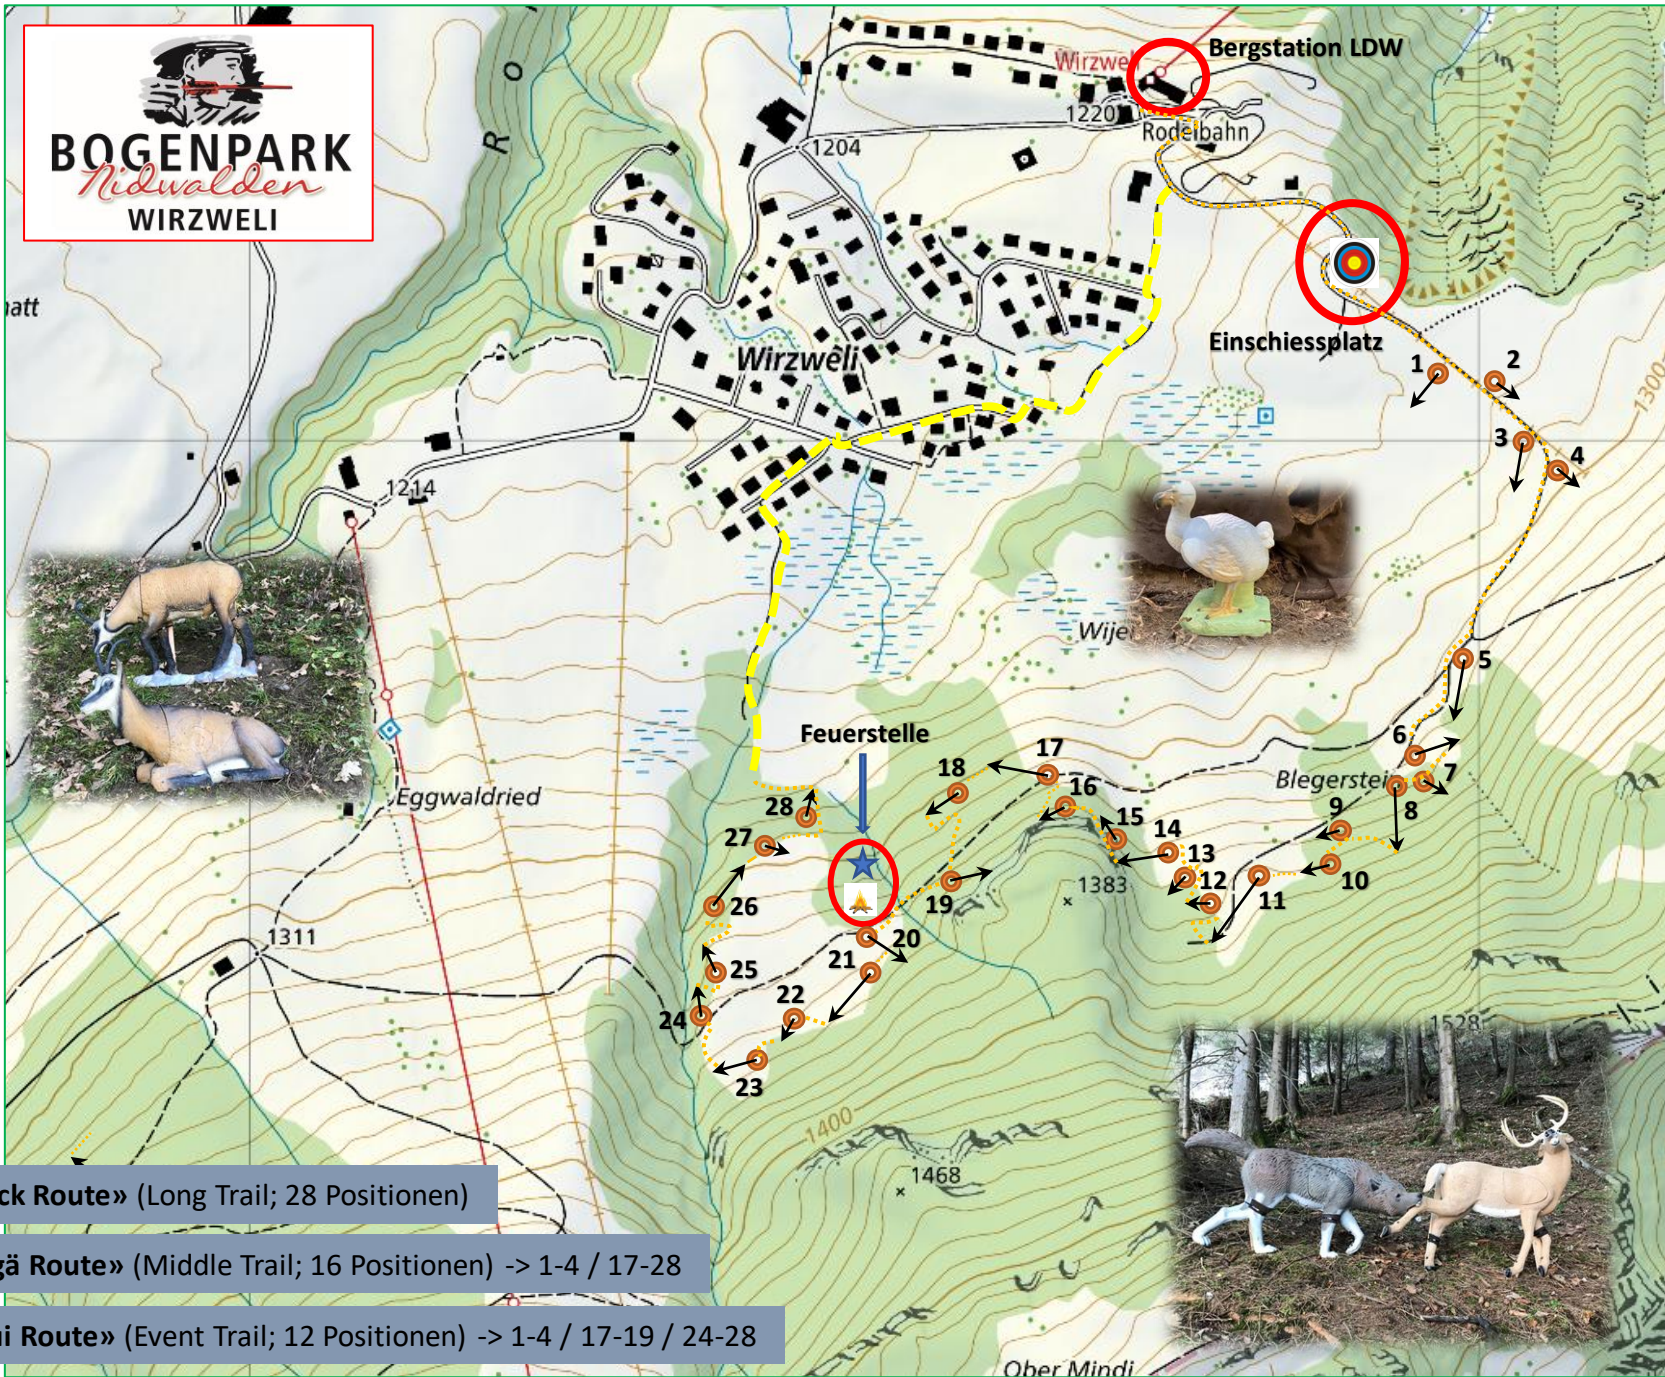

# Bogenpark Nidwalden (Wirzweli)

Stand: 02.08.2022 © by BS-NW

«Steibock Route» (Long Trail; 28 Positionen)

«Munggä Route» (Middle Trail; 16 Positionen) -> 1-4 / 17-28

«Wildsui Route» (Event Trail; 12 Positionen) -> 1-4 / 17-19 / 24-28

## Legende: neu

- 1 Wolf mit Fasan
- 2 Geparde
- 3 Bär
- 4 Steingeiss
- 5 Steinböcke
- 6 Wolf mit Hirsch
- 7 Uhu / Eule
- 8 Grizzly
- 9 Boa
- 10 Vielfrass
- 11 Hirsch
- 12 Kojote
- 13 Hornissen
- 14 Mufflon
- 15 Zombeaver
- 16 Birkhähne
- 17 Wolf
- 18 Dodo
- 19 Hirsch+Elch
- 20 Gemen
- 21 Dammhirsch
- 22 Polar Fuchs
- 23 Rehe
- 24 Wildsäue
- 25 Cobra
- 26 Lieg. Dammhirsch
- 27 Wildkatzen
- 28 Geier