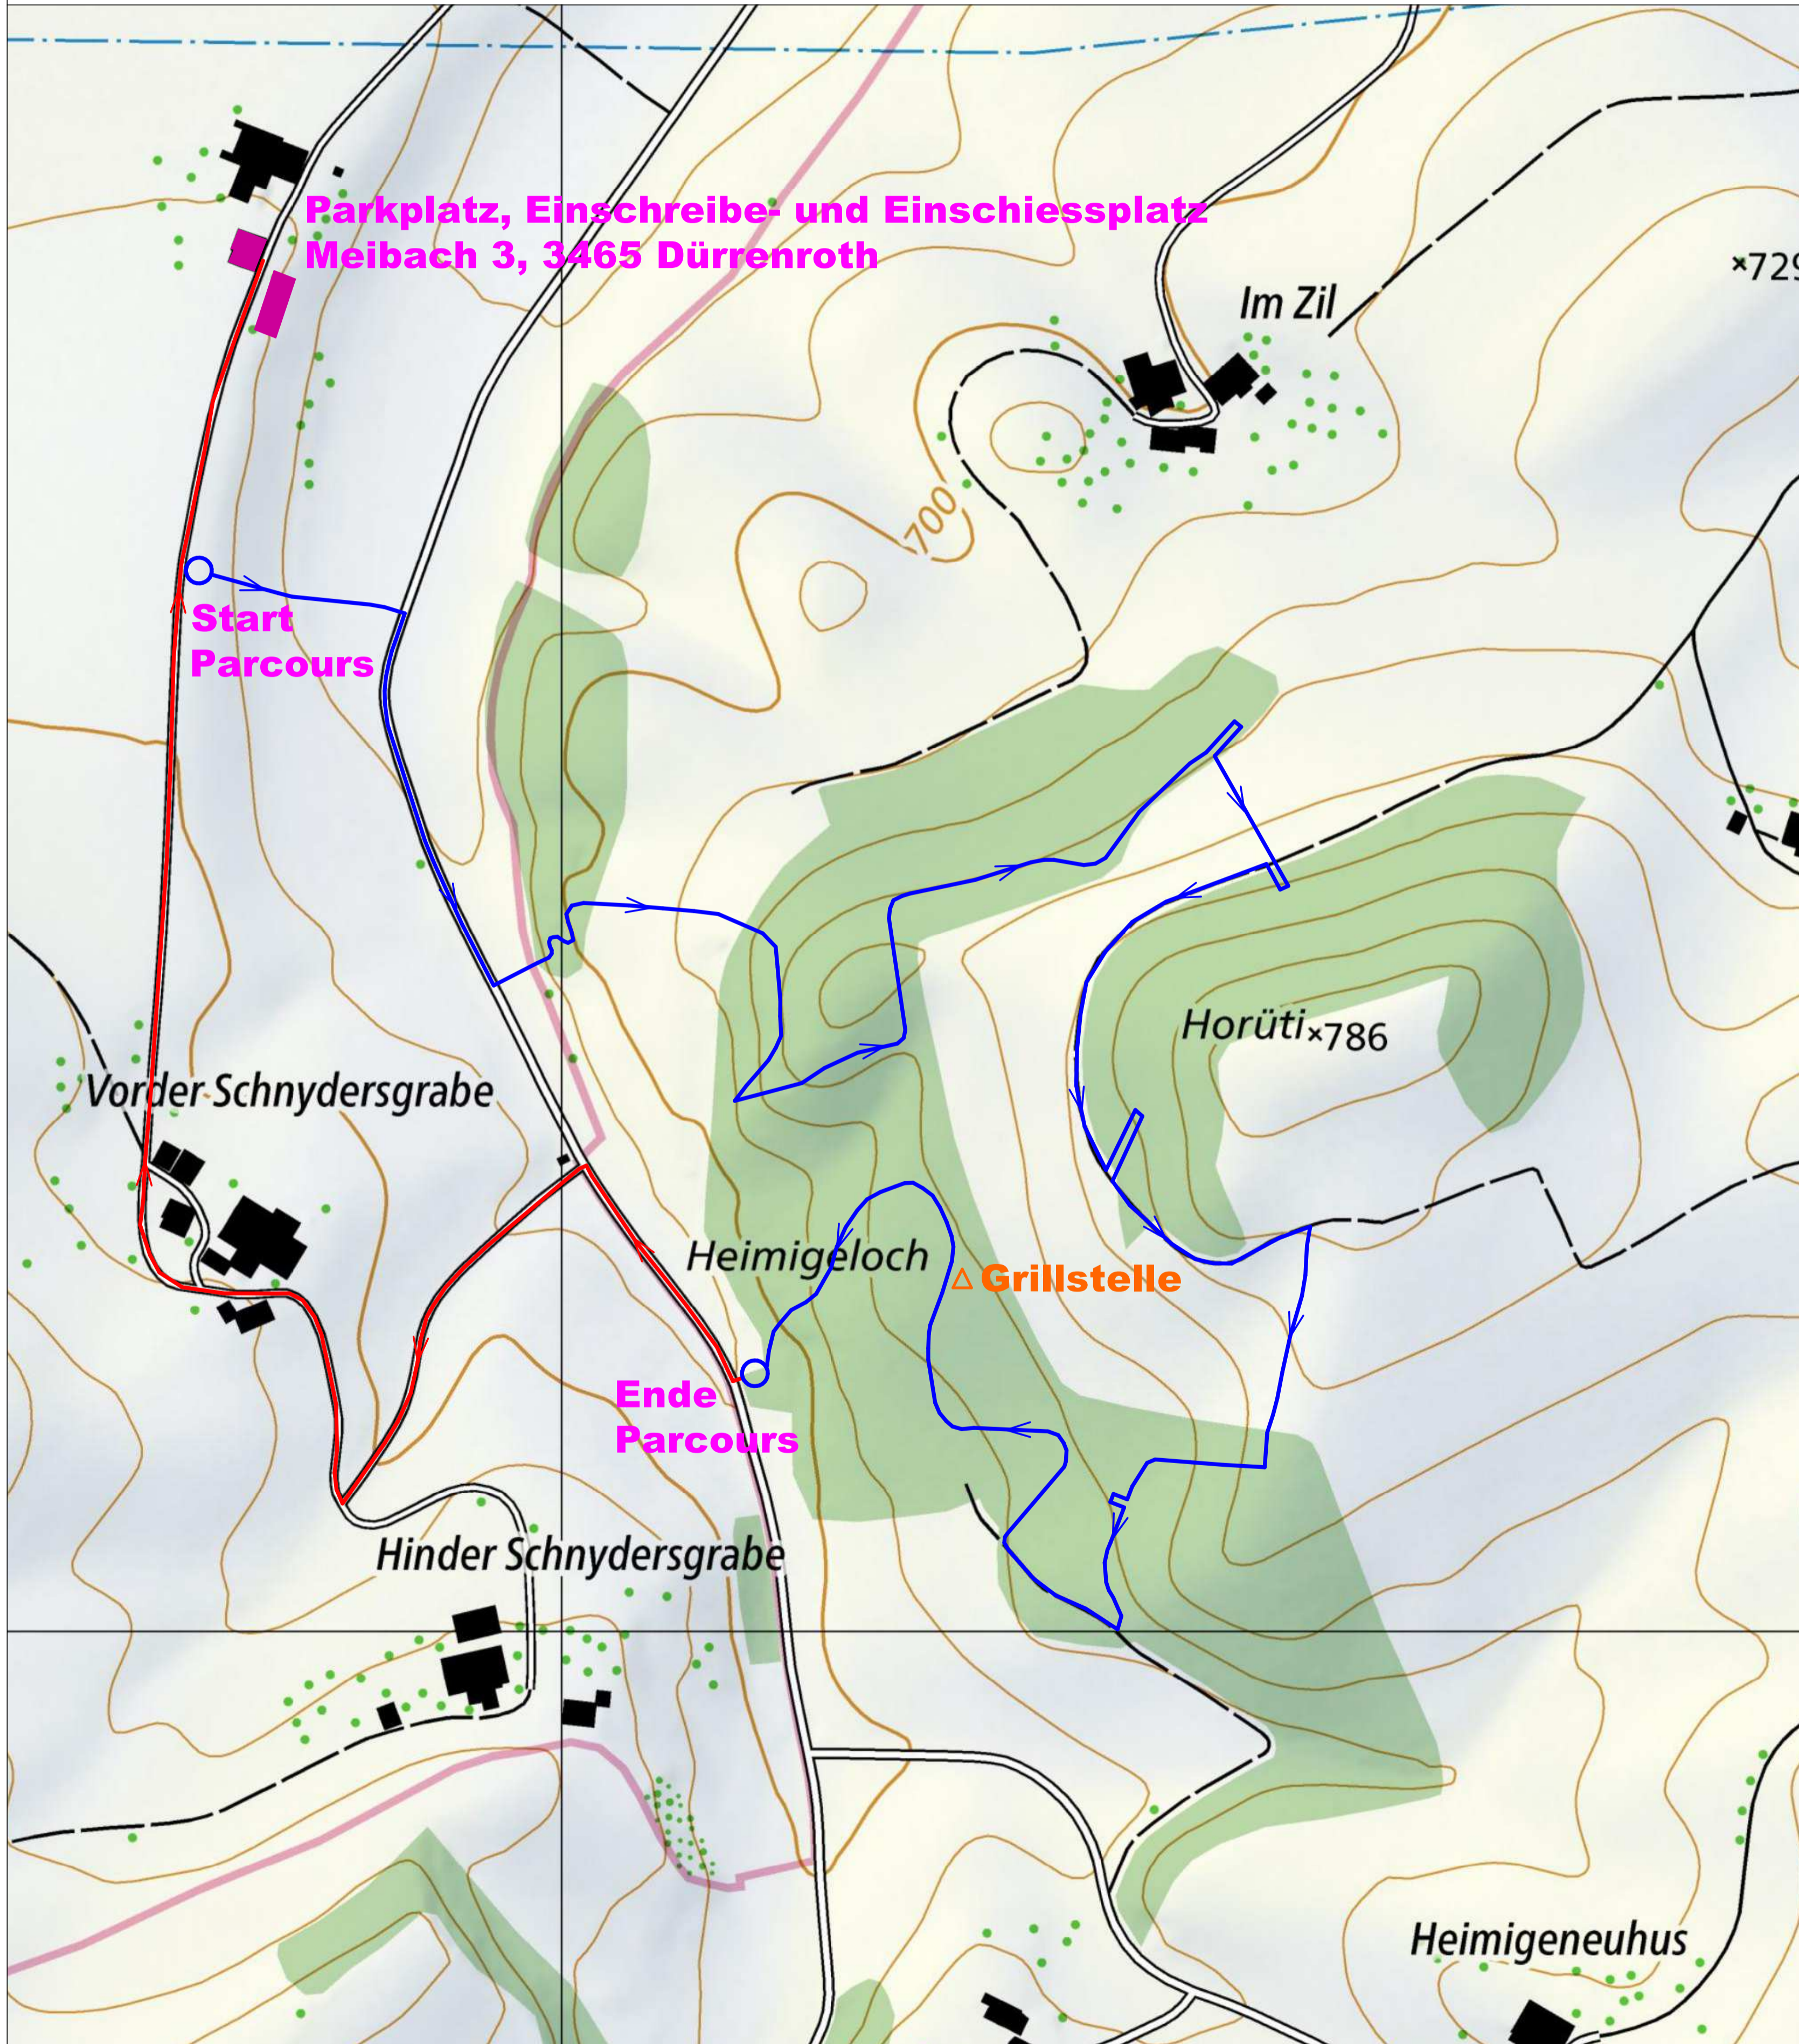

Informationstafel 3-D Bogenparcours Emmental - Oberaargau

Übersichtplan

Preise Parcoursbenützung

Parcoursbenützung	
Erwachsene:	20.- Fr.
Kinder bis 16 Jahren:	10.- Fr.
Saisonkarte	
Erwachsene:	160.- Fr.
Kinder bis 16 Jahren:	80.- Fr.

Öffnungszeiten

Ab Anfang April bis Ende August
täglich bei Tageslicht geöffnet

Parcours- und Sicherheitsregeln

1. Der 3-D Bogenpark ist in der Sommerzeit für geübte Bogenschützen geöffnet
2. Jeder Schütze ist verpflichtet, sich zu registrieren.
3. Die Benützung des Bogenparks geschieht auf eigene Gefahr. Jede Haftung wird von den Betreibern, den Grundstückseigentümern abgelehnt. Die Versicherung ist Sache jedes Einzelnen.
4. Kinder und Jugendliche unter 18 Jahren dürfen nur in Begleitung eines Erziehungsberechtigten oder Bevollmächtigten den Bogenpark benützen. Er haftet für den Minderjährigen.
5. Der Parcours darf nur in der beschilderten Richtung und nur in ansteigender Nummernfolge von 1 – 28 benützt werden. Start des Rundgangs beginnt nach dem Einschliessplatz.
6. Es darf nur vom markierten Abschusspflock in Richtung der vorgesehenen aufgestellten Ziele geschossen werden. Nach Turnierregeln werden pro Ziel max. 3 Pfeile geschossen. Vor dem Einnocken eines Pfeils muss das Schussfeld frei sein. Der Bogen mit aufgelegtem Pfeil darf nur in Richtung des Ziels und niemals über die Zieloberkante aufgezoogen werden.
7. Werden Pfeile neben oder hinter der Scheibe gesucht, so ist das Ziel zu sichern. Einen Bogen gut sichtbar vor das Ziel stellen. Nachkommende Schützen werden angehalten mit dem Schiessen zuzuwarten.
8. Die 3-D Scheibe muss beim Ziehen der Pfeile zurückgehalten werden (Schonung der 3-D Ziele)
9. Das Umstellen von den Scheiben und Veränderung im Bogenpark ist verboten.
10. Zum Schiessen sind nur Feld- und Kugelspitzen erlaubt. Mittelalter- oder Jagdspitzen und Armbrust ist verboten.
11. Mutwillige Beschädigung, sowie Schiessen auf Bäume, Pflanzen und Tiere ist untersagt und wird verzeigt.
12. Hunde sind nur mit Begleitperson zum Bogenschützen zugelassen und strikte an der Leine zu führen (Wildschutz)
13. Wir bitten alle Parcoursbesucher, das Gelände sauber zu halten. Müll in jeglicher Form, auch Pfeilschrott, ist mitzunehmen und sachgerecht zu entsorgen.

Jeder Verstoß gegen diese Parcours- und Sicherheitsregeln kann einen sofortigen Verweis vom Bogenpark zur Folge haben. Dies kann von ausgewiesenen Personen der Bogenschützen Arc-ri vollzogen werden.

Die Bogen Schützen Arc-ri wünschen allen „Gut Schuss“

Kontakt Arc-ri

Arc-ri Waldbogenschützen Huttwil
Roger Fasel: 079 402 44 79
Homepage: www.arc-ri.ch
Email: info@arc-ri.ch

Notfallnummern

Polizei	117
Feuerwehr	118
Sanität	144
Rega	1414