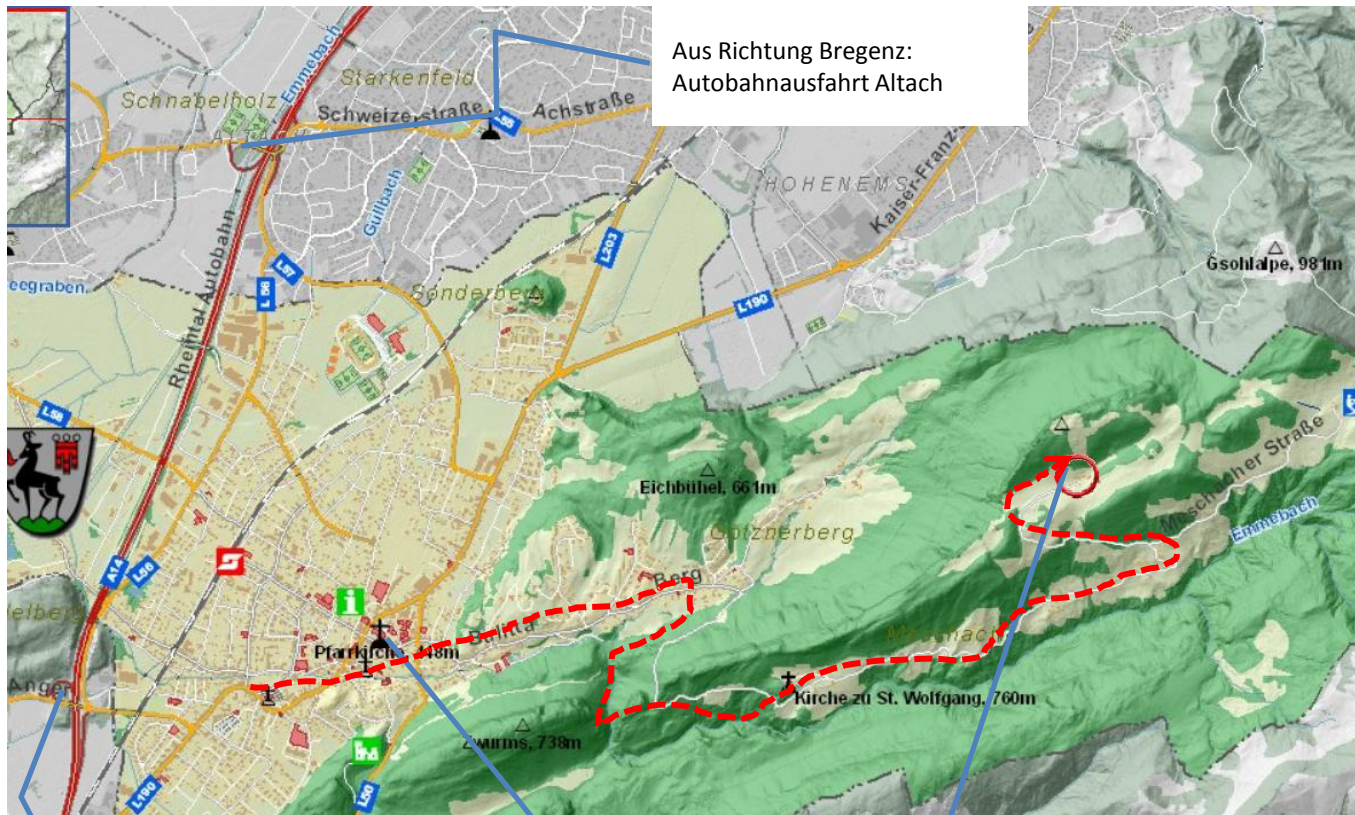

Anfahrt zum 3-D Parcours des Götzis 6840 Götzis, Spallenweg 7

Aus Richtung Bregenz:
Autobahnausfahrt Altach

Aus Richtung Feldkirch:
Autobahnausfahrt Götzis

Götzis Zentrum, Kirche

Parcours FAC-Götzis
Spallenhof, Spallenweg 7
6840 Götzis (Meschach)

Anfahrt von

Feldkirch:

-Autobahnausfahrt 29;
Götzis, Richtung Götzis,
Hauptstraße Richtung
Götzis, Ampel bei d. Kirche
nach Meschach;
Immer der Straße folgend
Richtung Spallenhof

Bregenz:

-Autobahnausfahrt 27
Altach, Richtung Götzis,
Hauptstraße Richtung
Götzis, bei Ampel nach
Meschach;
Immer der Straße folgend
Richtung Spallenhof

Parcoursort:

Gasthaus Spallenhof,
Spallenweg 7, 6840 Götzis

Parcoursbetreiber

[FAC - Götzis](#)
[Feld- u. Armbrustclub](#)
[Götzis](#)

Weitere Infos auf

www.fac-goetzis.com