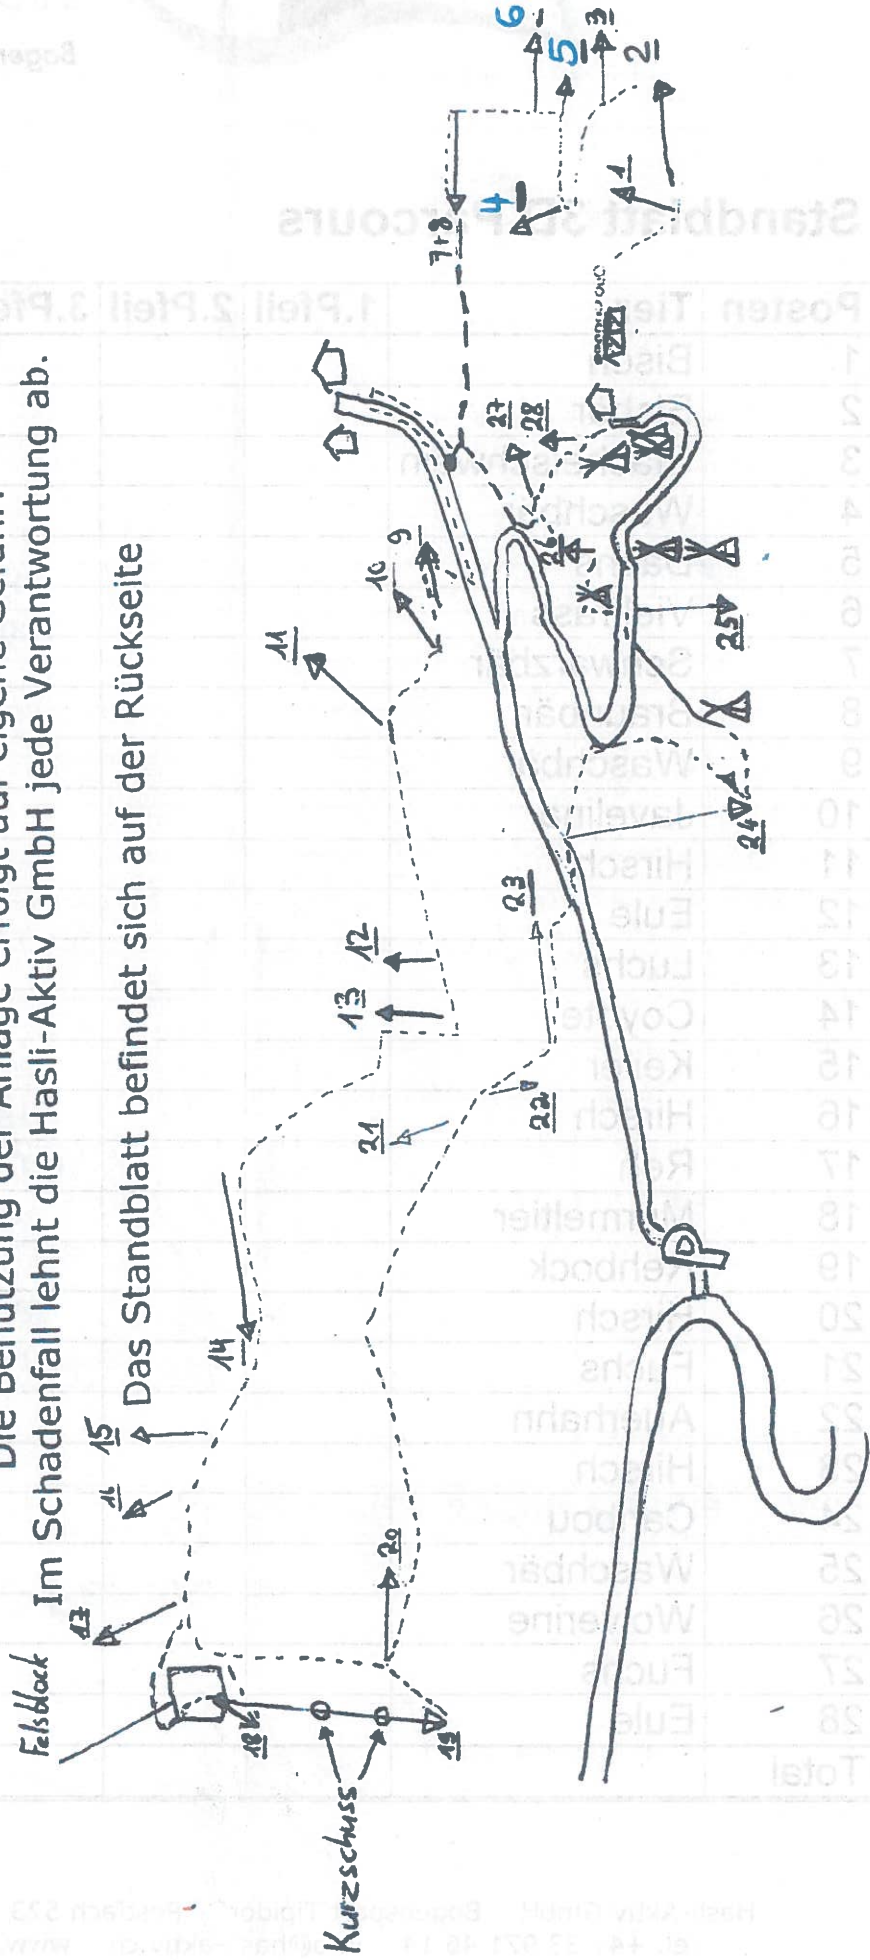

Hasli-Aktiv

Bogensport Tipidorf

Situationsplan 3 D Parcours

Die Benützung der Anlage erfolgt auf eigene Gefahr.
Im Schadenfall lehnt die Hasli-Aktiv GmbH jede Verantwortung ab.

Hasli-Aktiv

Bogensport Tipidorf

Standblatt 3D Parcours

Posten	Tier	1.Pfeil	2.Pfeil	3.Pfeil	Punkte	Total
1	Bison					
2	Eisbär					
3	Stachelschwein					
4	Waschbär					
5	Dachs					
6	Vielfrass					
7	Schwarzbär					
8	Braunbär					
9	Waschbär					
10	Javelina					
11	Hirsch					
12	Eule					
13	Luchs					
14	Coyote					
15	Keiler					
16	Hirsch					
17	Reh					
18	Murmeltier					
19	Rehbock					
20	Hirsch					
21	Fuchs					
22	Auerhahn					
23	Hirsch					
24	Caribou					
25	Waschbär					
26	Wolverine					
27	Fuchs					
28	Eule					
Total						