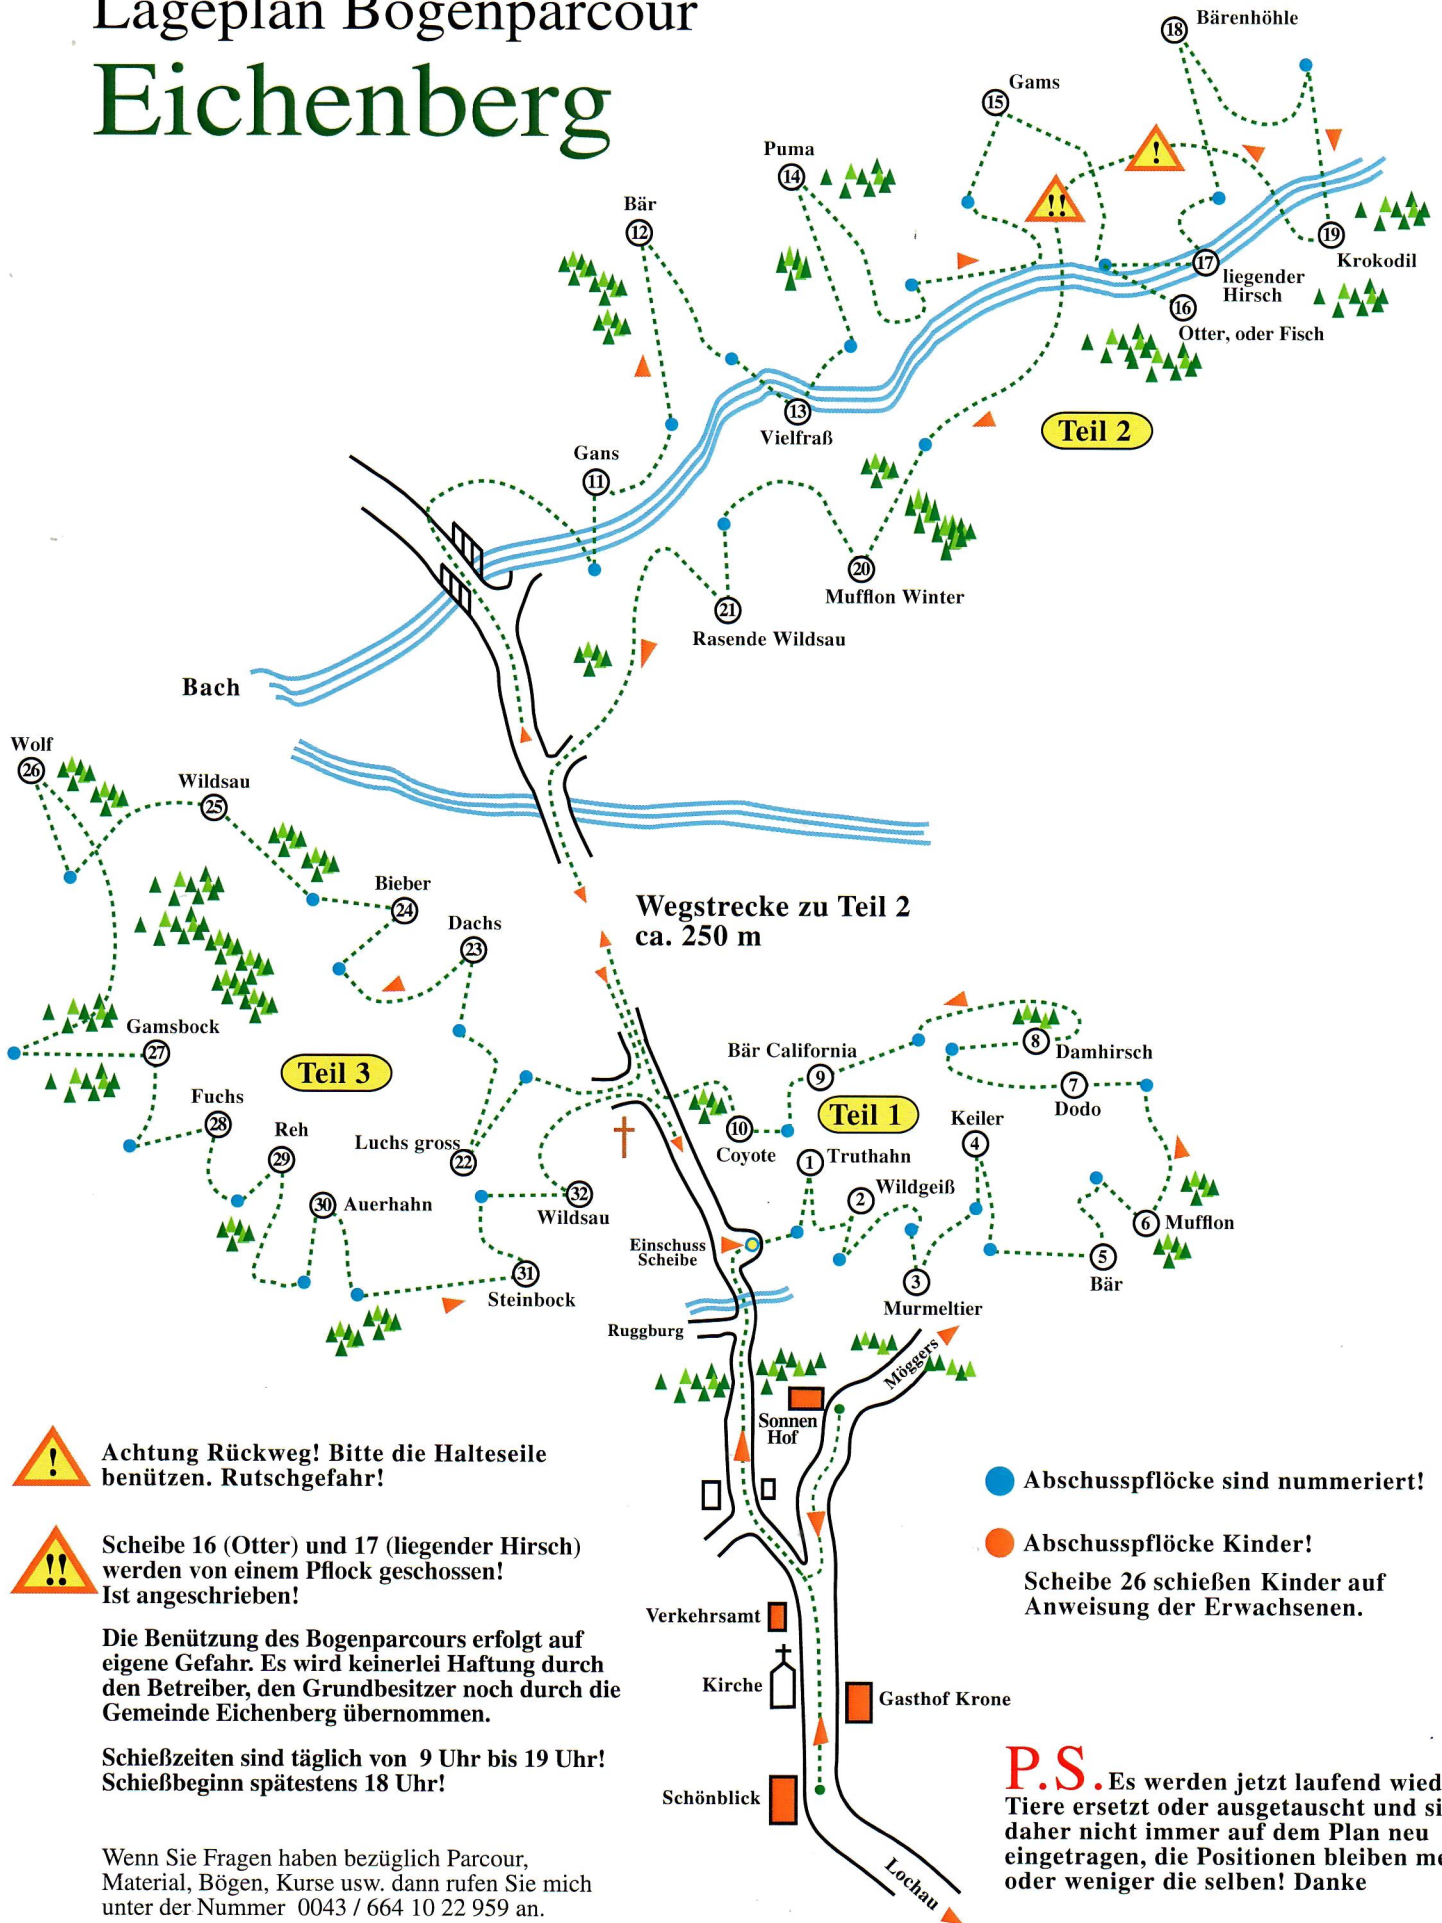

Lageplan Bogenparcour Eichenberg

Achtung Rückweg! Bitte die Halteseile benutzen. Rutschgefahr!

Scheibe 16 (Otter) und 17 (liegender Hirsch) werden von einem Pflock geschossen! Ist angeschrieben!

Die Benützung des Bogenparcours erfolgt auf eigene Gefahr. Es wird keinerlei Haftung durch den Betreiber, den Grundbesitzer noch durch die Gemeinde Eichenberg übernommen.

Schießzeiten sind täglich von 9 Uhr bis 19 Uhr!
Schießbeginn spätestens 18 Uhr!

Wenn Sie Fragen haben bezüglich Parcours, Material, Bögen, Kurse usw. dann rufen Sie mich unter der Nummer 0043 / 664 10 22 959 an.

Schlachter Hannes
Gwiggerstraße 3, A-6912 Hörbranz

mail: hannes.schlachter@aon.at

● Abschussplätze sind nummeriert!

● Abschussplätze Kinder!

Scheibe 26 schießen Kinder auf Anweisung der Erwachsenen.

P.S. Es werden jetzt laufend wieder Tiere ersetzt oder ausgetauscht und sind daher nicht immer auf dem Plan neu eingetragen, die Positionen bleiben mehr oder weniger die selben! Danke